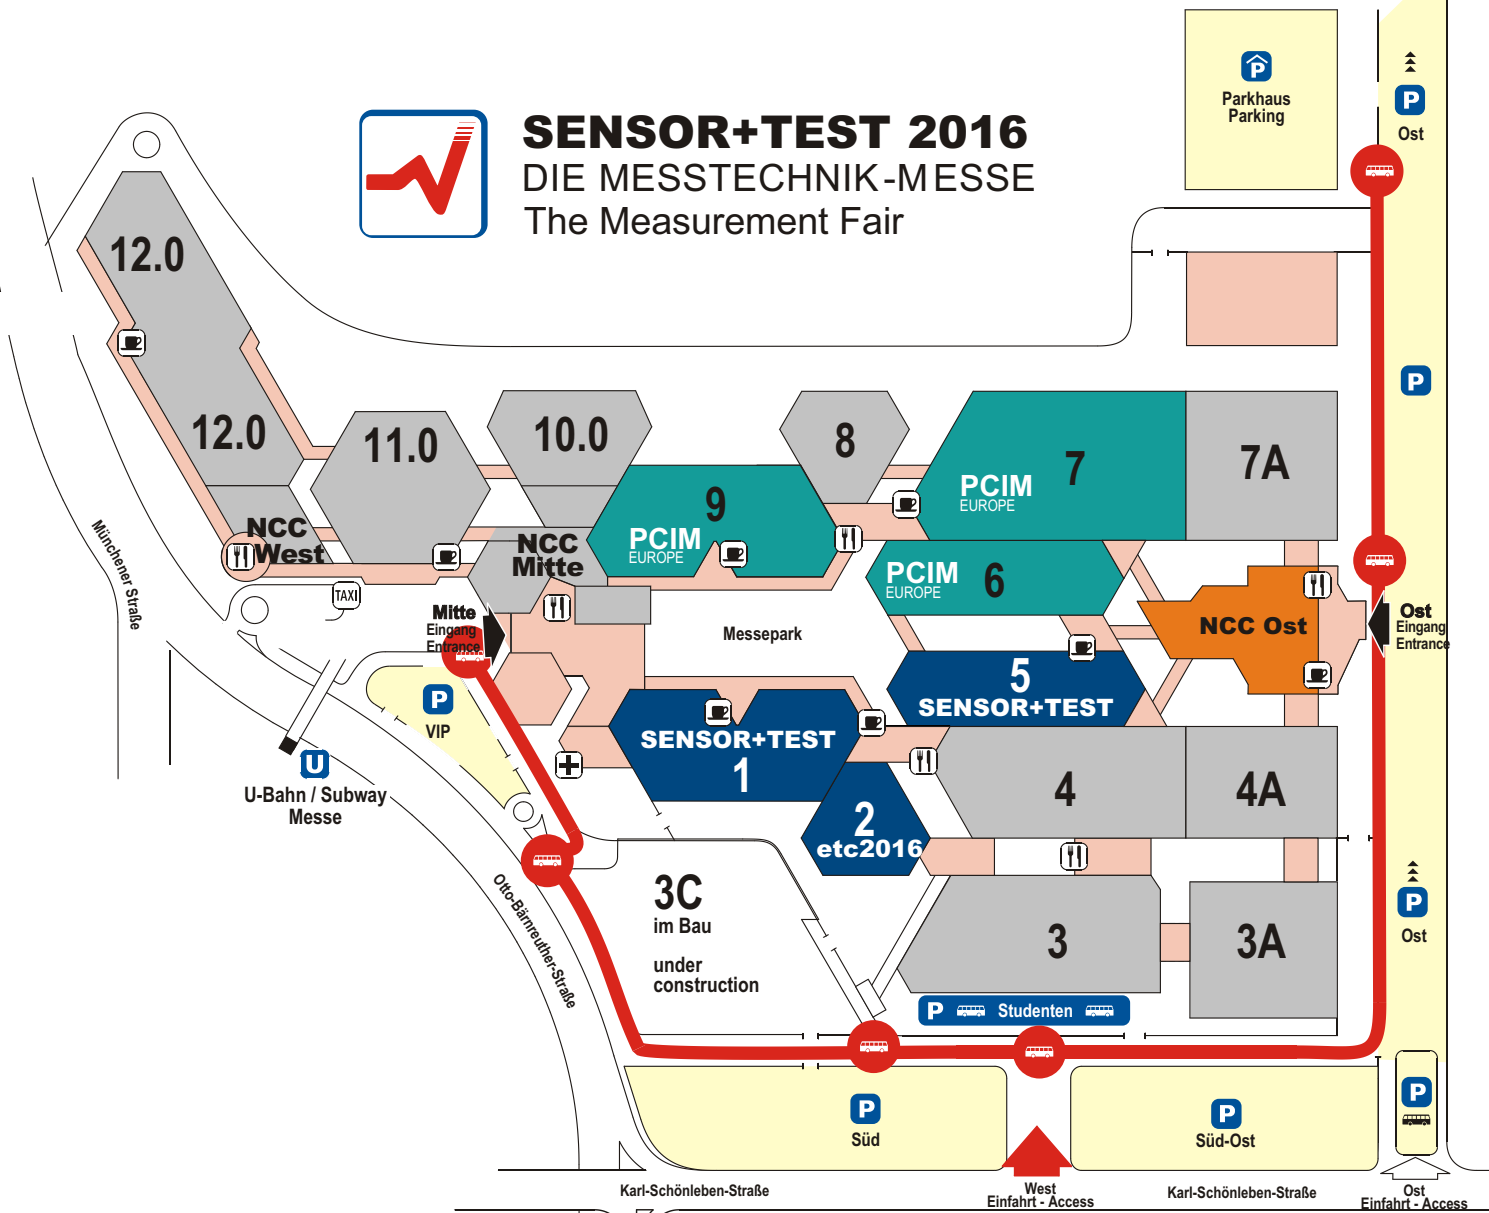

SENSOR+TEST 2016

DIE MESSTECHNIK-MESSE
The Measurement Fair

12.0

12.0

11.0

10.0

8

9

Mitte Eingang Entrance

Messepark

Ost Eingang Entrance

SENSOR+TEST 1

SENSOR+TEST 5

etc2016 2

4

4A

West Einfahrt - Access

Karl-Schönleben-Straße

Ost Einfahrt - Access

Parkhaus Parking

P Ost

P

P

P Süd

P Süd-Ost

P Ost

P