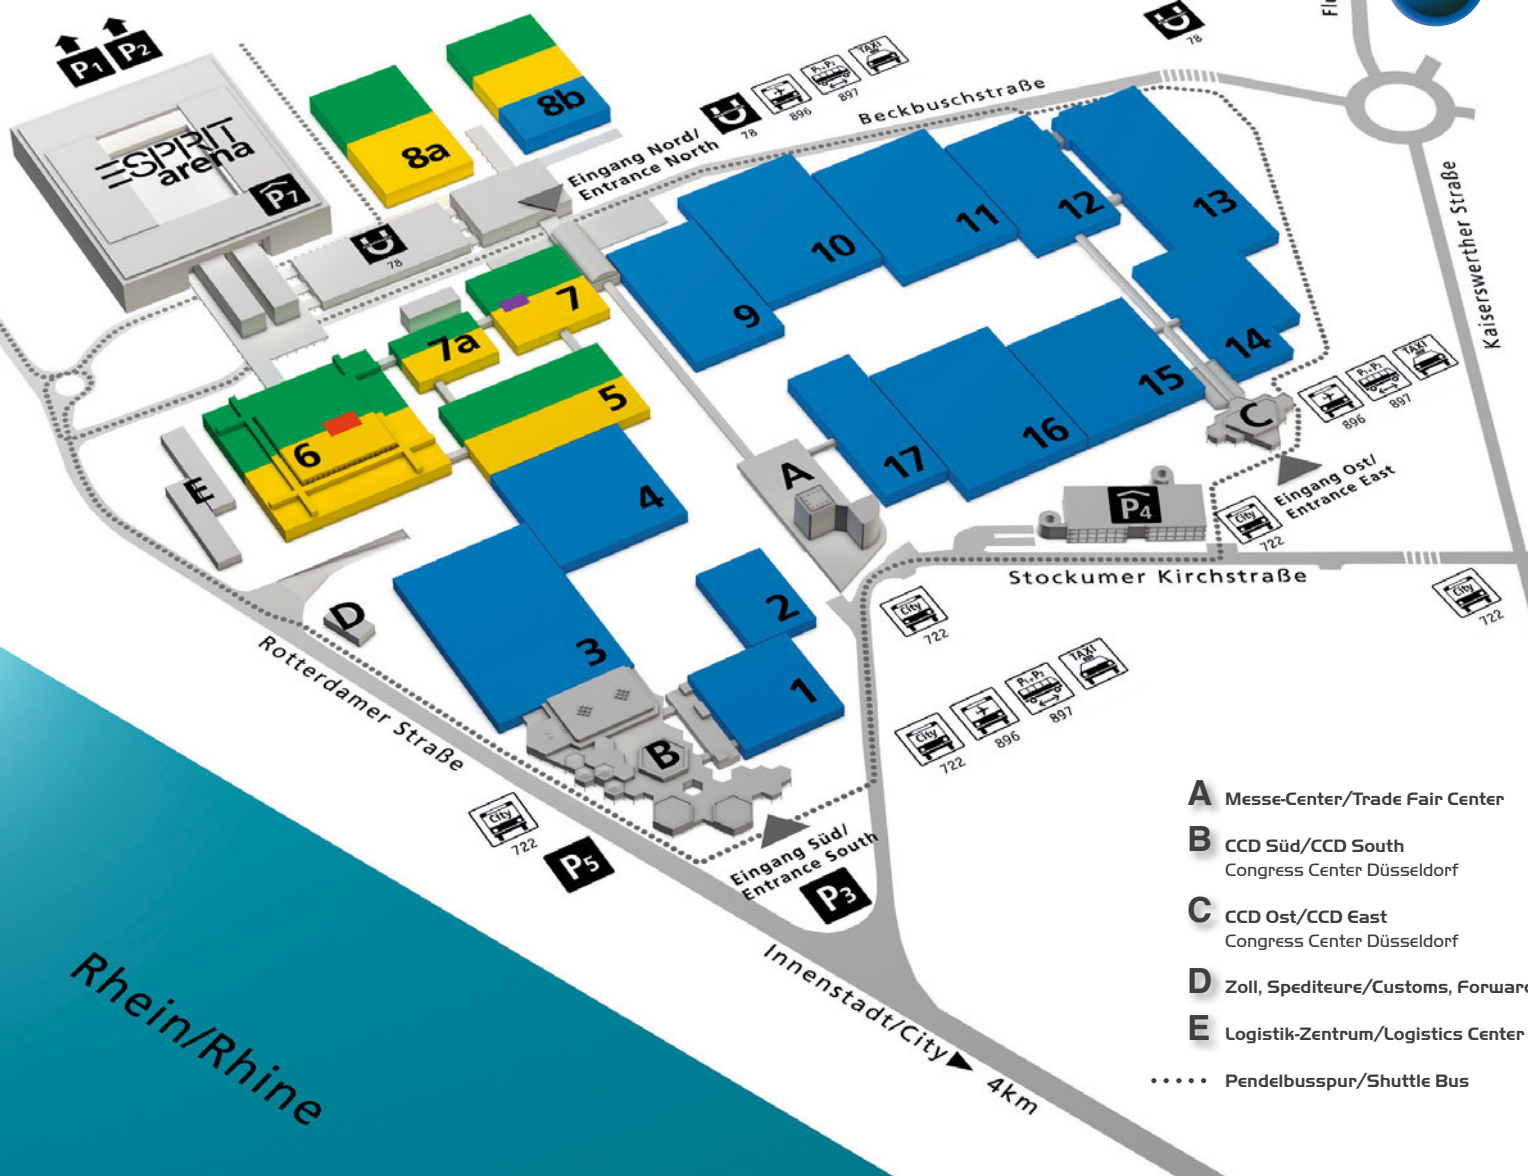

Parkplätze/Car parks (P1 + P2)
 Adresse für Auto-Navigationssysteme/
 Address for Car Navigation Systems:
 40474 Düsseldorf, Am Staad

2016
 19-26 October
 Düsseldorf
 Germany

- Maschinen und Ausrüstung für die Kunststoff- und Kautschukindustrie
 Machinery and equipment for the plastics and rubber industry
 Machines et équipements pour l'industrie du plastique et du caoutchouc
 Macchinari e impianti per l'industria delle materie plastiche e della gomma
- Rohstoffe und Hilfsstoffe
 Raw materials, auxiliaries
 Matières premières et auxiliaires
 Materie prime e ausiliarie
- Halbzeuge, technische Teile, verstärkte Kunststoffserzeugnisse
 Semi-finished products, technical parts and reinforced plastics
 Produits semi-finis, pièces techniques et produits en plastique renforcé
 Semilavorati, parti tecniche, prodotti in plastica rinforzata
- Sonderschau
 Special show
 Exposition spéciale
 Mostra speciale
- ScienceCampus

- A** Messe-Center/Trade Fair Center
- B** CCD Süd/CCD South
Congress Center Düsseldorf
- C** CCD Ost/CCD East
Congress Center Düsseldorf
- D** Zoll, Spediteure/Customs, Forwarders
- E** Logistik-Zentrum/Logistics Center
- Pendelbusspur/Shuttle Bus

Rhein/Rhine