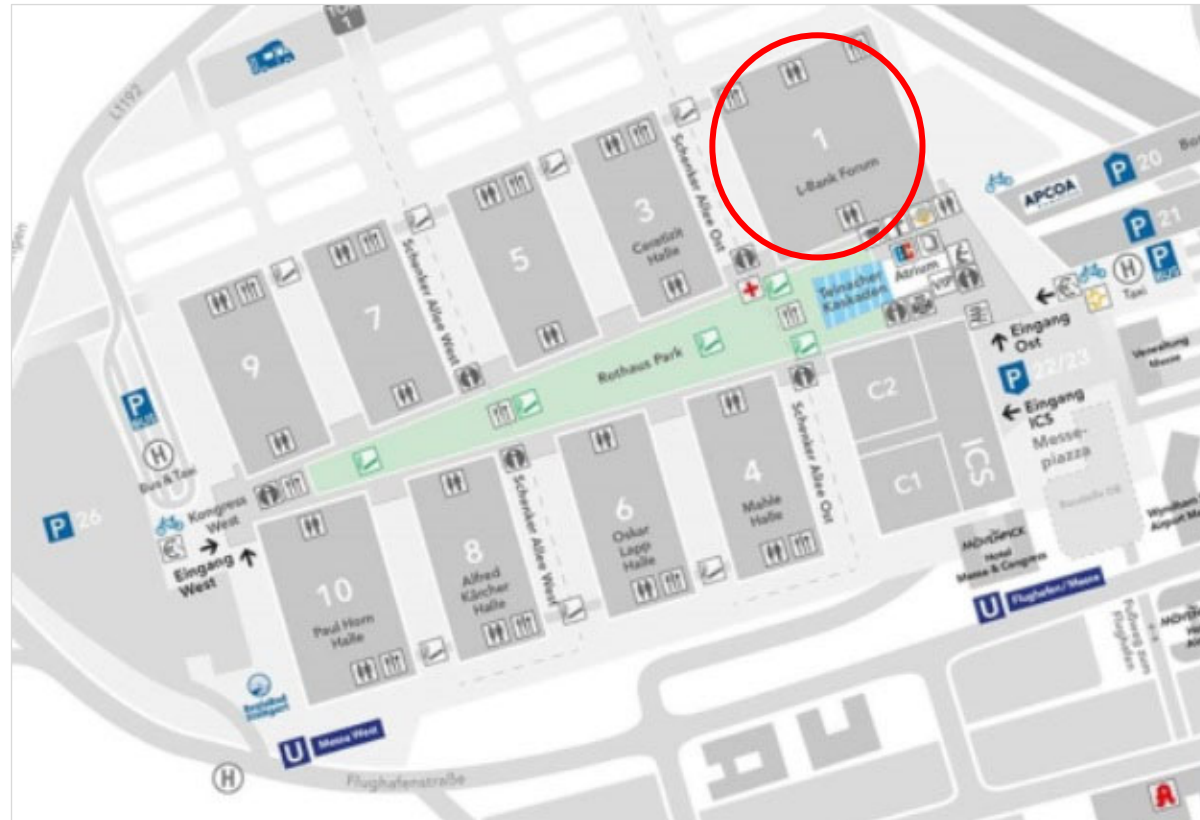

MedtecLIVE 2024 with T4M

Fachmesse für Medizintechnik

Hallenbelegung:

Halle 1

Quelle:
Landesmesse Stuttgart

18.06. bis 20.06.24
Messegelände in Stuttgart